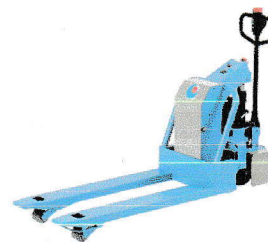

ローリフトタイプ

製品名で探す

グロカル >

Joyfum >

キャッチパレットトラック >

パワーリフター >

アンティエース >

自走式キャッチパレット >

サントカー >

ハイキャッチ >

サントピッカー >

ピッキングパワーリフター >

キャッピースリム >

リフトテーブルキャデ >

リフトテーブルコティ >

ドラム運搬回転機 >

ラッコリフター >

特殊リフター >

カンピタエース >

目的・動きで探す

水平運搬 >

積み上げ・積み下ろし >

- 誰でも簡単、楽らく操作
新開発の操作ハンドルは、軽い操作感で誰でも簡単に操作ができます。
- いつでもどこでも、簡単充電
リチウムイオン電池を採用することで、いつでも気軽に充電ができます。
専用の充電器は、AC100Vのコンセントがあればどこでも充電が可能です。

型 式	最 大 積 載 量 (kg)	最低位 (mm)	最高位 (mm)	フォーク(mm)			全長 (mm)	全幅 (mm)	全高 (mm)
				外幅	長さ	内幅			
TSKJ-13S	1300								
TSKJ-15S	1500	80	200	560	1070	260	1720	560	1185

型 式	走行速度 (km/h) (無段階変速)	ドライブ	ロード	バッテリー	車体重量 (kg)
		ホイール φx幅(mm)	ホイール φx幅(mm)		
TSKJ-13S	0~4.0	ウレタン	ウレタン	DC24V 40AH リチウムイオン	185
TSKJ-15S		220x74	80x73		

※ 走行・昇降ともに電動式です。
※ 充電器はアダプター型自動充電方式（単相AC100V~240V）です。